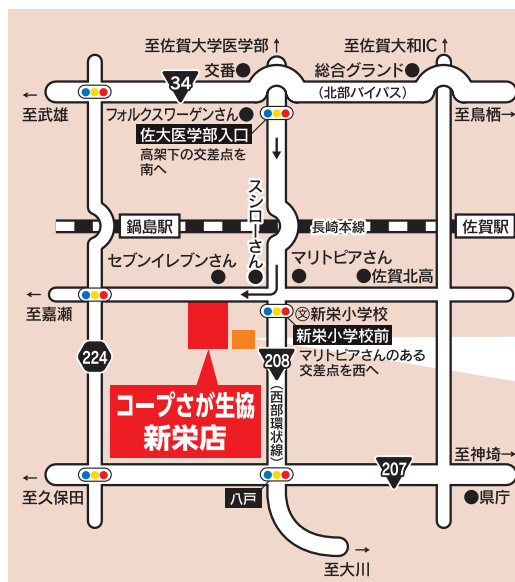

FEB 2月 お店カレンダー

月	火	水	木	金	土	日
1/27 朝食の日	1/28 コープの 火曜日	1/29 寿司の日	1/30 たまごの日 節分セール (~2月2日まで)	1/31 お菓子10%引 一部商品を除きます	1 アイス10%引 一部商品を除きます 重ちゃんわかめ 販売(水産) 土日 得とくデー	2 節分 雑貨10%引 一部商品を除きます
3 朝食の日	4 コープの 火曜日	5 子育て応援デー シニア・福祉 優待デー 寿司の日	6 たまごの日	7 ポップコーン 店頭販売(予定) (~9日まで) お菓子10%引 一部商品を除きます	8 アイス10%引 一部商品を除きます 土日 得とくデー	9 雑貨10%引 一部商品を除きます
10 朝食の日	11 コープの 火曜日	12 寿司の日	13 たまごの日	14 お菓子10%引 一部商品を除きます	15 アイス10%引 一部商品を除きます 子育て応援デー シニア・福祉 優待デー 土日 得とくデー	16 雑貨10%引 一部商品を除きます
17 朝食の日	18 コープの 火曜日	19 店休日	20 たまごの日 コープフェアセール (~23日まで)	21 お菓子10%引 一部商品を除きます	22 アイス10%引 一部商品を除きます 土日 得とくデー	23 雑貨10%引 一部商品を除きます
24 朝食の日	25 🍷🍷🍷 5%割引 コープの 火曜日	26 寿司の日	27 たまごの日	28 お菓子10%引 一部商品を除きます	3/1 アイス10%引 一部商品を除きます 土日 得とくデー	3/2 雑貨10%引 一部商品を除きます

※曜日奉仕は都合により、変更・終了になる場合があります。

 コープさが生活協同組合

対象店舗
コープさが生協
新栄店

営業時間/午前9:30~午後9:00
〒840-0859 佐賀市新栄西2丁目10
TEL 0952-26-0801

ホームページ <https://www.saga.coop/>

- テナントのご案内
- サンドラッグ(ドラッグストア)
 - Seria: セリア(100円ショップ)
 - ブランジェリーシャルマン(石窯パン)
 - EXCEL: エクセル(ヘア&メイク)
 - チェリークリーニング(クリーニング)
 - ヘアメイクカラーズ(ヘアカラー専門店)
 - コープ保険サービス(保険)
 - エンジェルバレエクラブ
 - 花のイタハシ