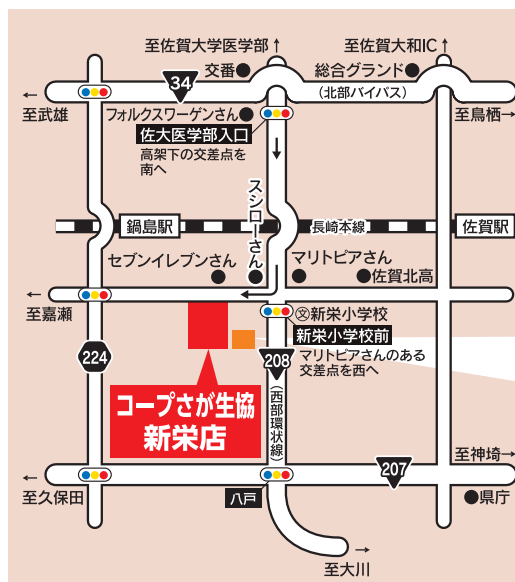

3月 お店カレンダー

月	火	水	木	金	土	日
2/24 朝食の日	2/25 コープの 火曜日	2/26 寿司の日	2/27 たまごの日	2/28 お菓子10%引 一部商品を除きます	1 アイス10%引 一部商品を除きます ひなまつりセール (~3日まで) 土日 得とくデー	2 雑貨10%引 一部商品を除きます
3 ひなまつり 朝食の日	4 コープの 火曜日	5 子育て応援デー シニア・福祉 優待デー 寿司の日	6 たまごの日	7 お菓子10%引 一部商品を除きます	8 アイス10%引 一部商品を除きます 土日 得とくデー	9 雑貨10%引 一部商品を除きます
10 朝食の日	11 コープの 火曜日	12 寿司の日	13 たまごの日	14 お菓子10%引 一部商品を除きます	15 アイス10%引 一部商品を除きます 子育て応援デー シニア・福祉 優待デー 土日 得とくデー	16 雑貨10%引 一部商品を除きます
17 朝食の日	18 コープの 火曜日	19 寿司の日	20 たまごの日	21 お菓子10%引 一部商品を除きます	22 アイス10%引 一部商品を除きます 土日 得とくデー	23 雑貨10%引 一部商品を除きます
24 朝食の日	25 コープの 火曜日	26 寿司の日	27 たまごの日	28 お菓子10%引 一部商品を除きます	29 アイス10%引 一部商品を除きます	30 雑貨10%引 一部商品を除きます
31 朝食の日 棚卸しのため 20時閉店	5%割引 コープの 火曜日		コープフェアセール (~30日まで)		もっと! 土日 得とくデー 5%引	

※曜日奉仕は都合により、変更・終了になる場合があります。

コープさが生活協同組合

対象店舗 コープさが生協 新栄店

営業時間 / 午前9:30~午後9:00
〒840-0859 佐賀市新栄西2丁目10
TEL 0952-26-0801

ホームページ <https://www.saga.coop/>

- ### テナントのご案内
- サンドラッグ(ドラッグストア)
 - Seria: セリア(100円ショップ)
 - ブランジェリーシャルマン(石窯パン)
 - EXCEL: エクセル(ヘア&メイク)
 - チェリークリーニング(クリーニング)
 - ヘアメイクカラーズ(ヘアカラー専門店)
 - コープ保険サービス(保険)
 - エンジェルバレエクラブ
 - 花のイタハシ