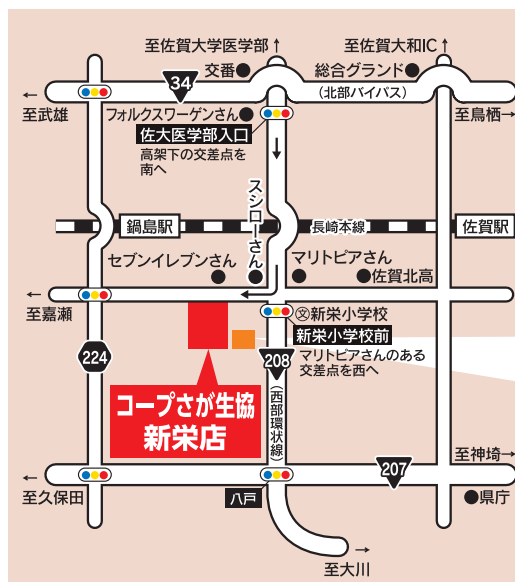

※曜日奉仕は都合により、変更・終了になる場合があります。

コープさが生活協同組合

対象店舗

コープさが生協  
**新栄店**

営業時間／午前9:30～午後9:00  
〒840-0859 佐賀市新栄西2丁目10  
TEL 0952-26-0801

ホームページ <https://www.saga.coop/>

- テナントのご案内
- サンドラッグ(ドラッグストア)
  - Seria: セリア(100円ショップ)
  - ブランジェリーシャルマン(石窯パン)
  - EXCEL: エクセル(ヘア&メイク)
  - チェリークリーニング(クリーニング)
  - ヘアメイクカラーズ(ヘアカラー専門店)
  - コープ保険サービス(保険)
  - エンジェルバレエクラブ
  - 花のイタハシ